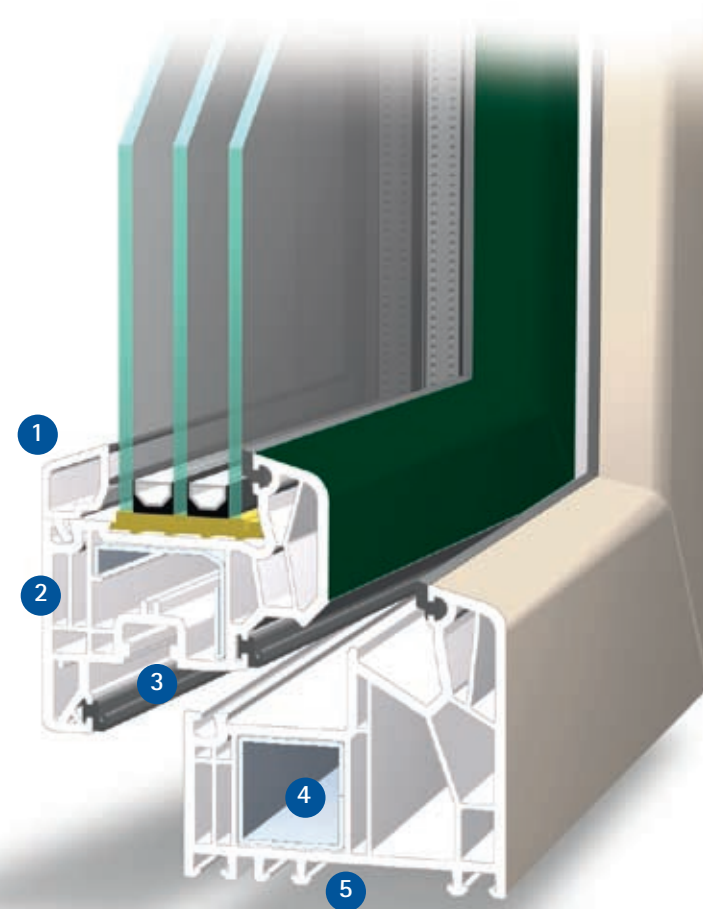

Energie besparen is de moeite waard
De profielgeometrie met 6 kamers van de sterke VEKA profielen zorgt voor optimale warmte-isolatie. Het energieverbruik wordt beduidend verminderd en u bespaart zo aanzienlijk op verwarmingskosten.

Aangenaam woonklimaat
De voortreffelijke isolerende eigenschappen van de VEKA profielen houden de kamertemperatuur constant en creëren zo een behaaglijk woonklimaat. Extra afdichtingen houden kou en tocht effectief tegen.

Meer veiligheid
Ramen moeten afhankelijk van de locatie en de toegankelijkheid aan diverse veiligheidseisen voldoen. Met speciaal hang- en sluitwerk, beglazingen en grepen kunnen ramen van VEKA profielen volgens individuele wensen inbraakwerend worden uitgerust.

Optimale geluidsisolatie
Geluidshinder vermindert het wooncomfort en kan zelfs schadelijk zijn voor de gezondheid.
Ramen van VEKA profielen bieden in de standaarduitvoering al een goede bescherming tegen lawaai. Indien gewenst, kunnen ze zelfs aan de hoogste geluidsisolatieklasse voldoen.

In veel kleuren
Ramen en deuren in kleur zorgen voor decoratieve accenten. Met meer dan 40 kleuren en houtdecors bieden wij individuele oplossingen voor elke smaak en elk woningtype.

Meerwaarde voor de toekomst
Nieuwe ramen zijn een investering die loont, aangezien ze de waarde van uw huis verhogen. De hoogwaardige VEKA profielen blijven dankzij hun extra gladde oppervlak jarenlang mooi, kunnen gemakkelijk en snel worden gereinigd en hoeven nooit te worden geschilderd.

In alle vrijheid vormgeven

Ramen zijn geen confectieproduct, maar volgens ambachtelijke traditie vervaardigde unieke producten, die geheel individueel aan de bouwstijl van uw huis worden aangepast. De VEKA raamprofielssystemen zijn daarom verkrijgbaar in een groot aantal kozijn- en raamprofieluitvoeringen met allerlei extra's.

De vormgevingsmogelijkheden zijn daarmee vrijwel onbeperkt: in wit of in kleur, of bijvoorbeeld met karakteristieke details zoals roeden. Veel is mogelijk – geheel in uw eigen stijl.