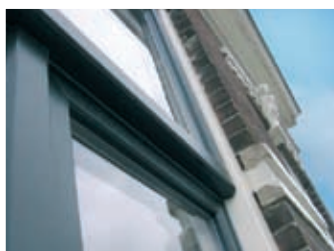

VEKA kozijnprofielen:
een keur aan kleur

VEKA kunststof kozijnprofielen zijn verkrijgbaar in heel veel verschillende kleuren. Met of zonder houtdesign. Speciaal voor oudere panden die hun karakteristieke uitstraling moeten behouden, zijn er de kleuren monumentaal groen en monumentaal crème. U vindt dus altijd de kleur die bij uw woning past. Bovendien kunt u de verschillende kleuren combineren.